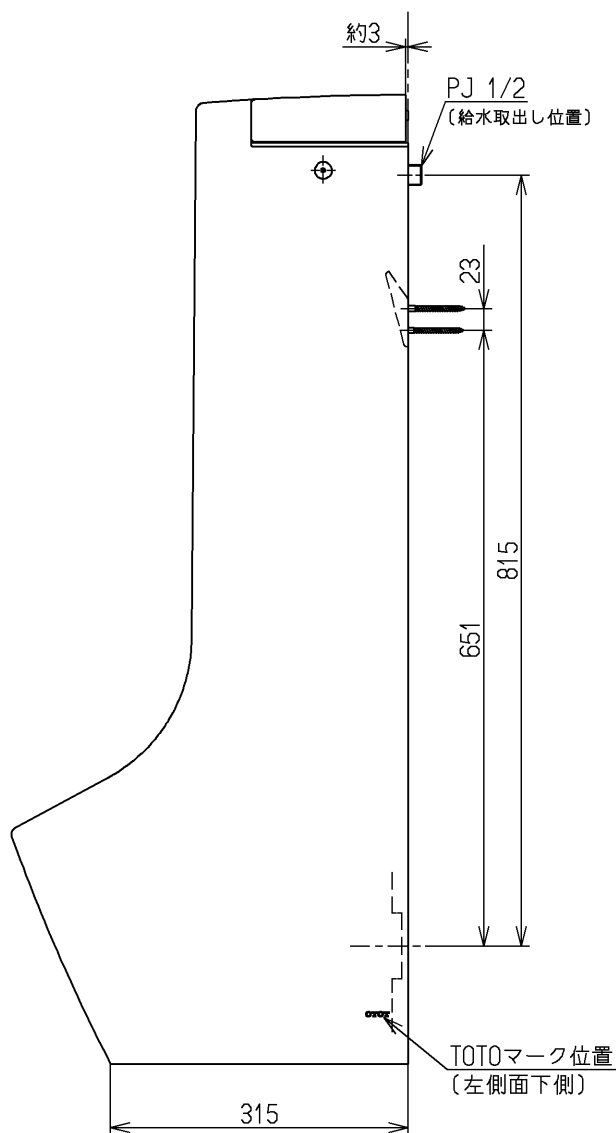

生産中止図面

2012/04

<付属品>

- クリーントラップ用ふた × 1
- バックハンガー × 2
- 給水金具一式 × 1

<注記>

TOTOマーク位置を変更したものの。

			単位	名称
			mm	
製図	検図	日付	尺度	図番
木村(晴)		吉永(雄)	12.04.19	
備考				US800CE V8
ジアテクト仕様				