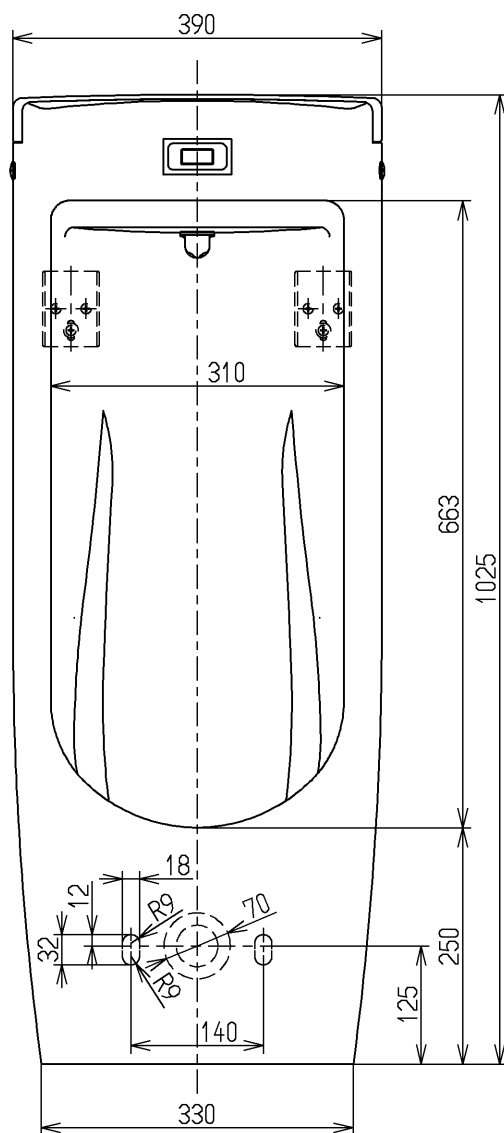

生産中止図面

2012/04

<付属品>

- クリーントラップ用ふた × 1
- バックハンガー × 2
- 給水金具一式 × 1

<注記>

TOTOマーク位置を変更したものの。

			単位	名称
			mm	
製図	検図	日付	尺度	図番
木村(晴)		吉永(雄)	12.04.19	
備考				US800CE V8
ジアテクト仕様				