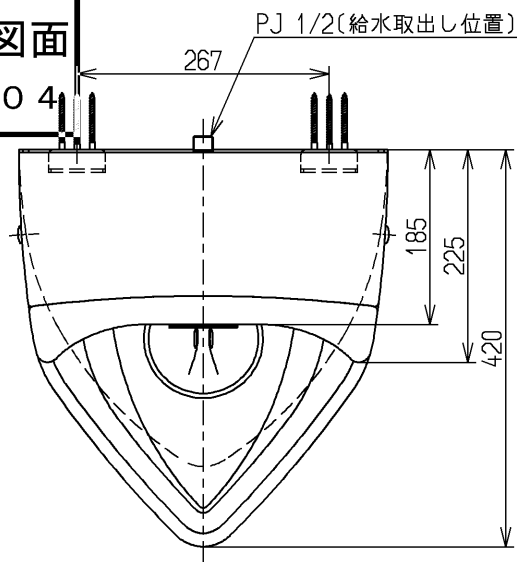

生産中止図面

2012/04

<付属品>

- クリーントラップ用ふた × 1
- バックハンガー × 2
- 給水金具一式 × 1

<注記>

TOTOマーク位置を変更したものの。

			単位	名称
			mm	
製図	検図	日付	尺度	図番
木村(晴)		吉永(雄)	12.04.19	
備考				US800CE V8
ジアテクト仕様				